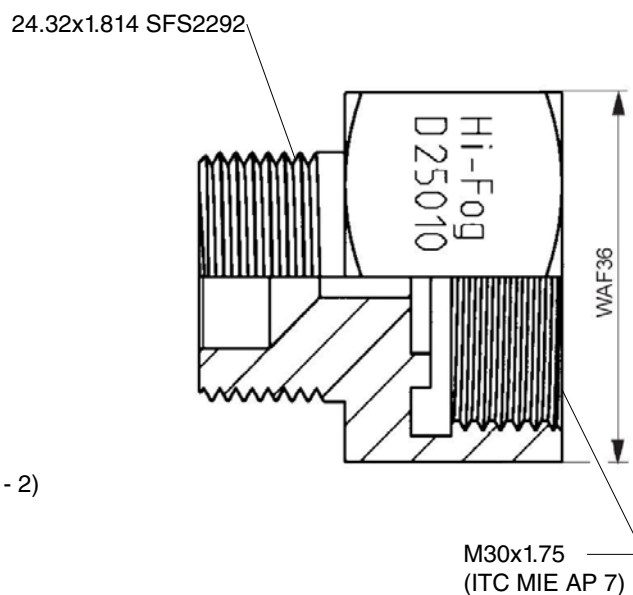

Type	Stock code	Material
CA-B-1B3/1B3-C	D25005	Brass

Gasket: G30015 (Ø18/11.7 - 2)

Type	Stock code	Material
CA-B-1B3/2B4-B	D25010	Brass

Gasket: G30016 (Ø22/14.6 - 2)

Marioff

Marioff Corporation Oy • Virnatie 3, 01300 Vantaa, Finland • Tel. +358 10 6880 000 • Fax +358 10 6880 010 • www.marioff.com

Cylinder adapters

Type	Stock code	Material
CA-B-1B3/2B5-C	D25015	Brass

Gasket: G30015 (Ø18/11.7 - 2)

24.32x1.814 SFS2292

G3/4"
(NBN226)

Type	Stock code	Material
CA-B-1B3/2B4-A	D25020	Brass

24.32x1.814 SFS2292