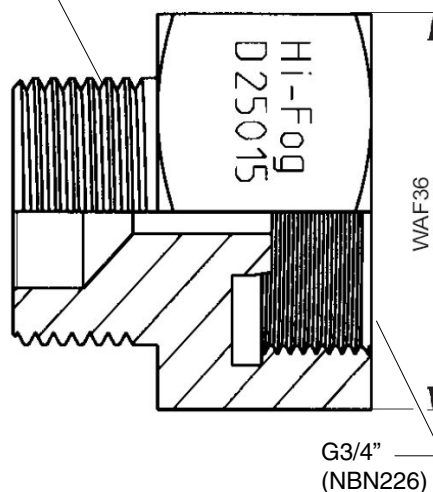

Type	Stock code	Material
CA-B-1B3/1B3-C	D25005	Brass

Gasket: G30015 (Ø18/11.7 - 2)

Type	Stock code	Material
CA-B-1B3/2B4-B	D25010	Brass

Gasket: G30016 (Ø22/14.6 - 2)

Marioff

Marioff Corporation Oy • Virnatie 3, 01300 Vantaa, Finland • Tel. +358 10 6880 000 • Fax +358 10 6880 010 • www.marioff.com

Cylinder adapters

Type	Stock code	Material
CA-B-1B3/2B5-C	D25015	Brass

Gasket: G30015 (Ø18/11.7 - 2)

24.32x1.814 SFS2292

G3/4"
(NBN226)

Type	Stock code	Material
CA-B-1B3/2B4-A	D25020	Brass

24.32x1.814 SFS2292