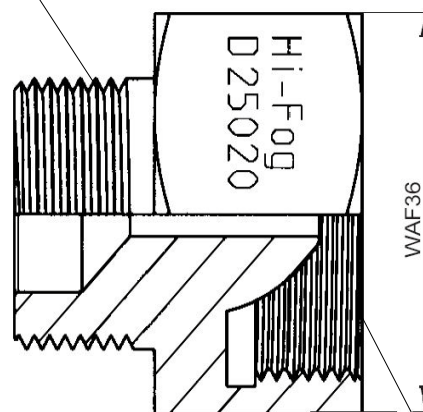

Type	Stock code	Material
CA-B-1B3/1B3-C	D25005	Brass

Gasket: G30015 (Ø18/11.7 - 2)

Type	Stock code	Material
CA-B-1B3/2B4-B	D25010	Brass

Gasket: G30016 (Ø22/14.6 - 2)

Marioff

Marioff Corporation Oy • Virnatie 3, 01300 Vantaa, Finland • Tel. +358 10 6880 000 • Fax +358 10 6880 010 • www.marioff.com

Cylinder adapters

Type	Stock code	Material
CA-B-1B3/2B5-C	D25015	Brass

Gasket: G30015 (Ø18/11.7 - 2)

24.32x1.814 SFS2292

G3/4"
(NBN226)

Type	Stock code	Material
CA-B-1B3/2B4-A	D25020	Brass

24.32x1.814 SFS2292

Type	Stock code	Material
CA-B-1B3/2B7-C	D25030	Brass