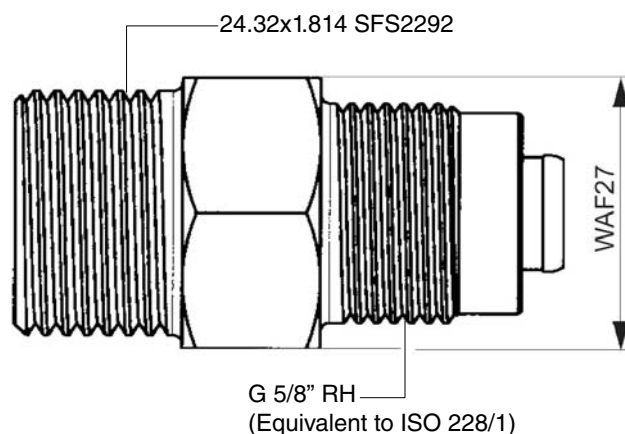

Type	Stock code	Material
CA-B-1B3/1B3-C	D25005	Brass

Gasket: G30015 (Ø18/11.7 - 2)

Type	Stock code	Material
CA-B-1B3/2B4-B	D25010	Brass

Gasket: G30016 (Ø22/14.6 - 2)

Marioff

Marioff Corporation Oy • Virnatie 3, 01300 Vantaa, Finland • Tel. +358 10 6880 000 • Fax +358 10 6880 010 • www.marioff.com

Cylinder adapters

Type	Stock code	Material
CA-B-1B3/2B5-C	D25015	Brass

Gasket: G30015 (Ø18/11.7 - 2)

24.32x1.814 SFS2292

G3/4"
(NBN226)

Type	Stock code	Material
CA-B-1B3/2B4-A	D25020	Brass

24.32x1.814 SFS2292